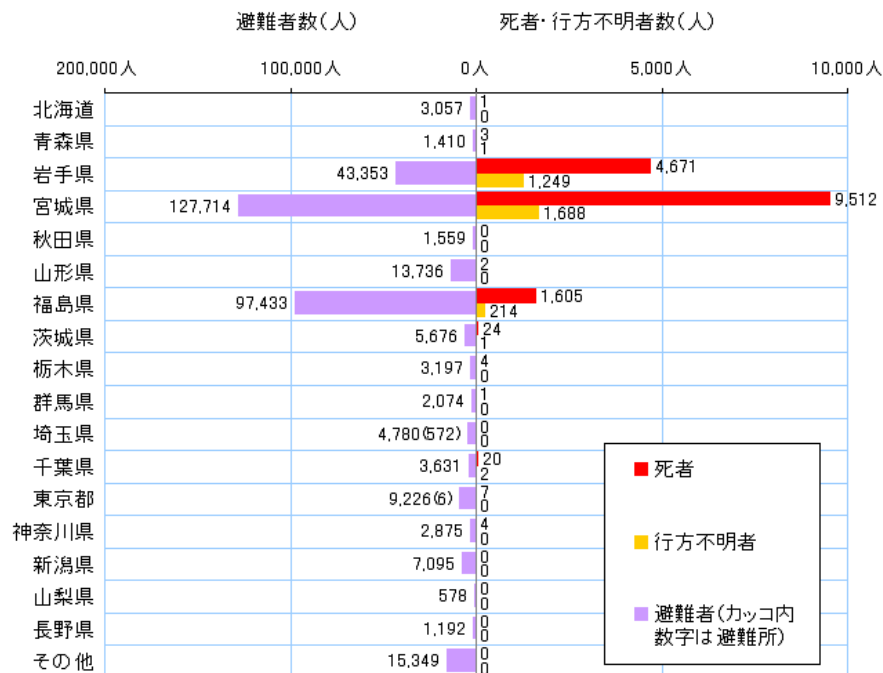

## 1-2 【 東日本大震災の被害の概要 】

死者、行方不明者  
約1万9千人

建築物  
全壊、半壊合わせて35万戸以上

避難者  
ピーク時には40万人以上

停電世帯  
800万戸以上

断水世帯  
180万戸以上

### 要因

大津波、液状化現象、地盤沈下、ダムの決壊、火災、原子力事故

↑ 津波の写真

↓ 液状化の写真

東日本大震災の被害者数 (全国) 避難者 343,935人 死者 15,854人  
うち避難所 578人 行方不明者 3,155人

(注) 死者・行方不明者数2012年3月11日現在、避難者数(親戚宅、仮設・公営住宅を含む)2月23日現在  
(資料) 警察庁(死者・行方不明者数)、東日本大震災復興対策本部(避難者数-2週おき発表予定)