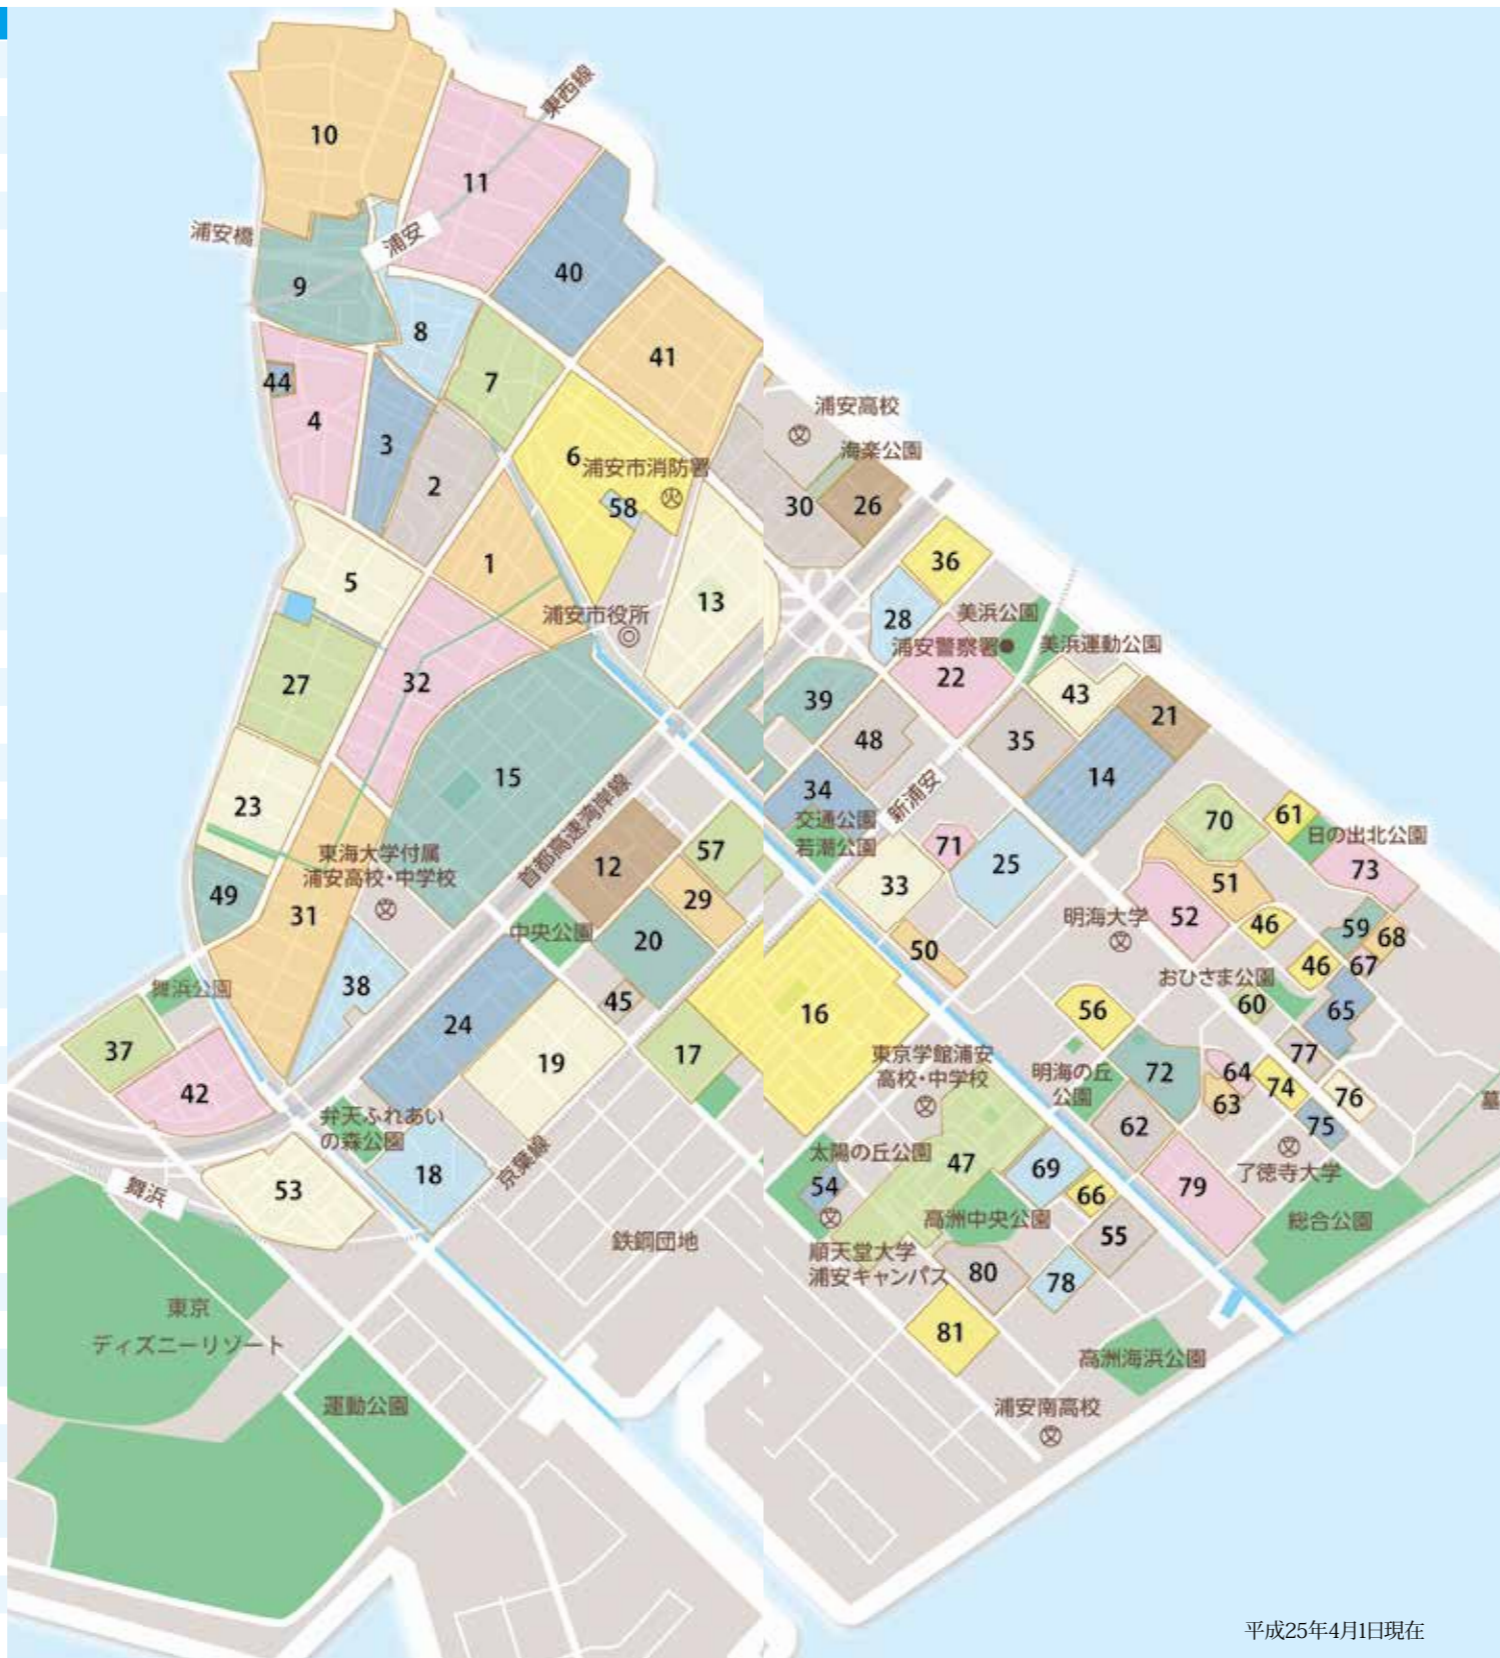

浦安自治会MAP

ここからは、浦安市の自治会をご紹介します。

自治会の紹介ページは、各自治会から提出された原稿をもとに作成しています。

- ・各自治会の紹介ページ左上の地図はその自治会が浦安の3地区（元町・中町・新町）のうちどの地域にあたるかを表しています。
- ・一部、未掲載の自治会もあります。
- ・加入世帯数については、平成25年度に自治会連合会事務局に申請された世帯数を記載しています。

No.	自治会名称	対象地区
1	堀江一丁目自治会	堀江1丁目
2	堀江二丁目自治会	堀江2丁目
3	堀江三丁目自治会	堀江3丁目
4	堀江四丁目自治会	堀江4丁目8番を除く全域
5	堀江五丁目自治会	堀江5丁目
6	猫実東自治会	猫実1丁目9、10番を除く全域・猫実2丁目
7	猫実三丁目自治会	猫実3丁目
8	猫実四丁目自治会	猫実4丁目1番～15番・17番、18番・当代島1丁目1番～3番
9	第8区自治会	猫実4丁目16番・19番～21番・猫実5丁目・当代島1丁目14番～21番
10	第9区自治会	当代島1丁目4番～13番・22番～30番・当代島2、3丁目
11	第10区自治会	北栄1、2丁目
12	富岡自治会	富岡1、4丁目
13	海菜南自治会	海菜1丁目
14	入船自治会	入船4丁目1番～33番
15	東野自治会	東野1、2丁目・東野3丁目1番～9番
16	今川自治会	今川1～3丁目・4丁目1番～10番
17	今川団地自治会	今川4丁目12番
18	見明川自治会	弁天3丁目
19	パークシティ弁天自治会	弁天2丁目
20	サンコーボ浦安自治会	富岡3丁目3番
21	さつき苑自治会	入船4丁目34番～46番
22	美浜東エステート自治会	美浜5丁目
23	富士見三丁目自治会	富士見3丁目1番～17番
24	弁天自治会	弁天1、4丁目
25	入船中央エステート自治会	入船3丁目1番～65番
26	海菜パークシティ自治会	海菜2丁目19番～35番
27	富士見二丁目自治会	富士見2丁目
28	美浜15自治会	美浜4丁目1番～15番
29	京成サンコーボ浦安自治会	富岡2丁目2番
30	海菜中央自治会	海菜2丁目1番～18番
31	富士見自治会	富士見4、5丁目
32	堀江中央自治会	堀江6丁目・富士見1丁目
33	入船西エステート自治会	入船2丁目
34	美浜西エステート自治会	美浜2丁目
35	入船東エステート自治会	入船6丁目
36	美浜16自治会	美浜4丁目16番～31番
37	舞浜ローズタウン自治会	舞浜2丁目2番～17番
38	コモンシティ浦安自治会	東野3丁目12番～40番
39	美浜三丁目自治会	美浜3丁目
40	北栄三丁目自治会	北栄3丁目