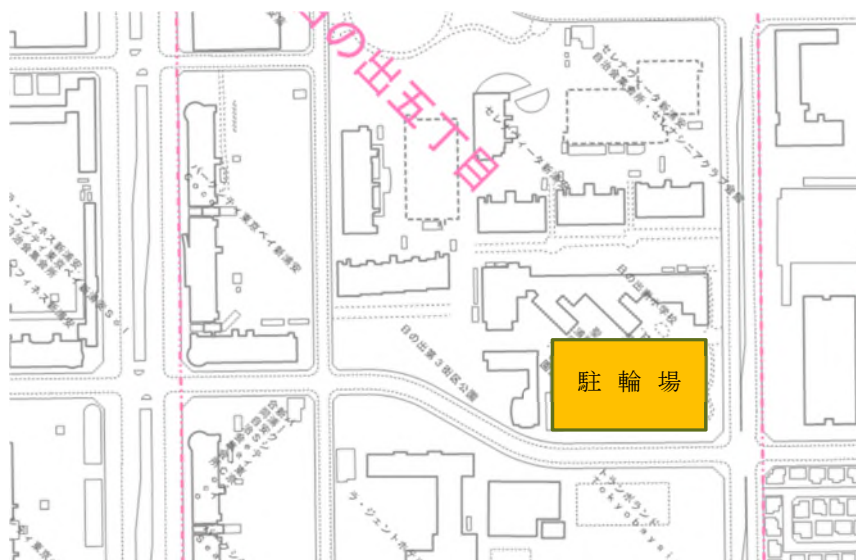

駐輪場② 日の出南小学校校庭