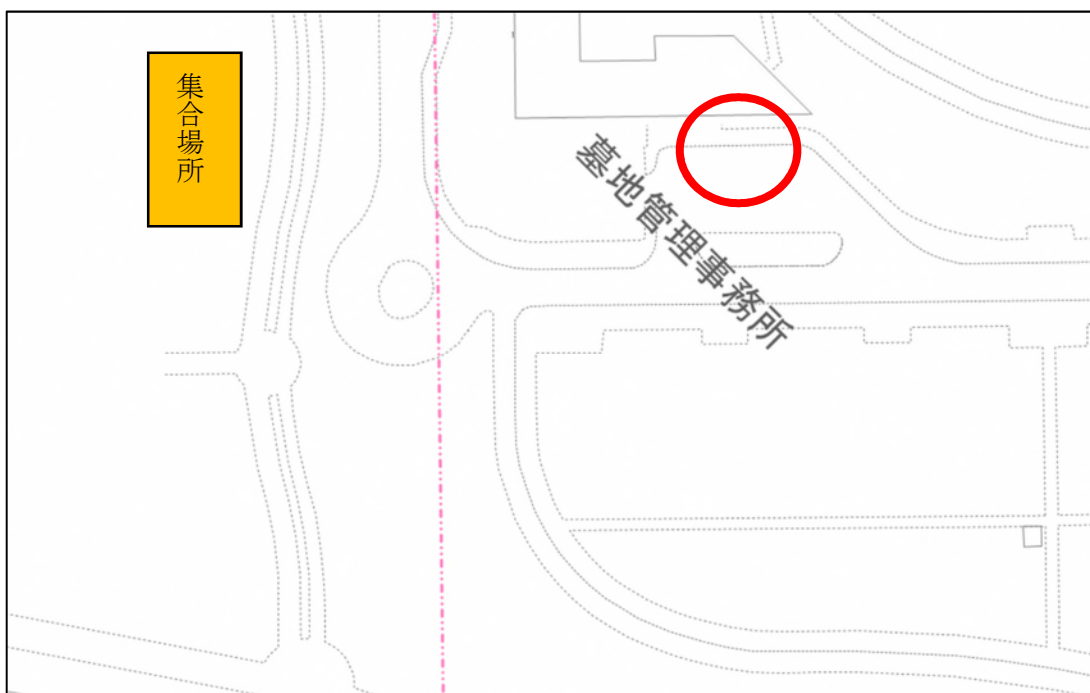

★両車とも復路(帰り)は**墓地公園**を**20:15**ごろに出発し、ルートは逆になります。

★往路の各地点は時間通りに出発しますので、間に合うようにお集まりください。

A. 猫実4丁目 21 番宮前通り沿い

往:16:00 出発 復:20:55 着(予定)

B. 新浦安駅前(シンボルロード沿い)

往:16:20 出発 復:20:35 着(予定)

- C. 大三角線 舞浜公園向かい側
往:16:00 出発 復:20:45 着(予定)

- D. 市役所前ロータリー
往:16:15 出発 復:20:30 着(予定)

参考墓地公園 停留所

4 各自治会 配置一覧

班	1班	2班	3班	4班	5班
集合場所	墓地公園テント	墓地公園テント	墓地公園テント	墓地公園テント	日の出公民館前テント
自治会	9自治会	6自治会	7自治会	13自治会	17自治会
自治会名	堀江一丁目	猫実東	富士見三丁目	富岡	入船
	堀江二丁目	猫実三丁目	富士見二丁目	サンコーポ浦安	さつき苑
	堀江三丁目	猫実四丁目	富士見	京成サンコーポ浦安	入船中央エステート
	堀江四丁目	コープ野村浦安	堀江橋	富岡エステート	入船東エステート
	堀江五丁目	第8区	第十区	日本生命浦安社宅	入船北エステート
	堀江中央	第九区	北栄三丁目	東野	入船西エステート
	ライオンズマンション浦安		北栄四丁目	コモンシティ浦安	入船リバーサイド
	今川			舞浜ローズタウン	エアレジデンス新浦安オーナーズクラブ
	今川団地			パークシティ舞浜	美浜東エステート
				舞浜三丁目	美浜西エステート
				弁天	美浜15
				パークシティ弁天	美浜16
				見明川	美浜三丁目
					エルシティ新浦安
					海楽南
					海楽中央
				海楽パークシティ	