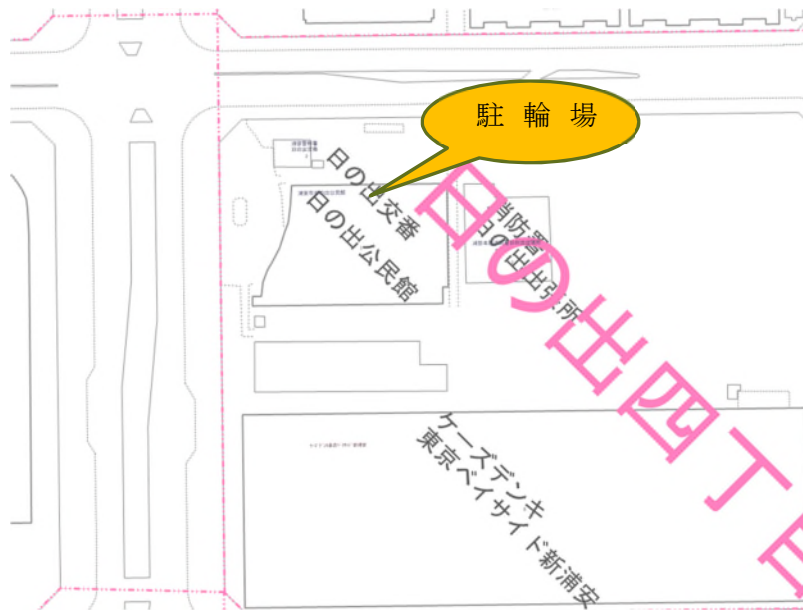

- 1 班：うら・らめ～る前で観覧客に呼び掛け・誘導
- 2 班：観覧客のチケット関係の呼びかけ・誘導
- 3 班：三番瀬沿いから海側への観覧客の進入を防止、
チケット関係の呼びかけ・誘導
- 4 班：ゴミの分別の呼びかけ・会場内案内
- 5 班：シンボルロードでの来場者誘導

※班割については6ページ「4 各自治会 配置一覧」をご確認ください。

アクセス：スタッフ送迎バス（詳細は5ページ「3 スタッフ送迎バスについて」をご参照ください。）

自転車（駐輪場を用意しております。場所は下記のとおりです。）

駐輪場① 明海南小学校、明海中学校校庭

駐輪場② 日の出南小学校校庭

駐輪場③ 日の出公民館駐輪場

※車でのご来場はお控えください。

※スタッフ送迎バスで日の出公民館付近には停車しません。
予めご了承ください。

- 注意事項：
- ・ 事故や事件を発見した場合には、同行の市職員へ連絡してください。本部市職員、警備員、警察官により対応します。
 - ・ その他の問い合わせに対しては、実施概要などで対応できない場合には、近くの市職員にお尋ねください。

新町地区（日の出・明海・高洲）の自治会につきましては、会場による大会運営ではなく自己敷地内の警備をお願いいたします。該当自治会について詳細は別途ご案内いたします。

3 スタッフ送迎バスについて

スタッフ送迎バス発着場は、4か所あります。

1号車ルート **A. 猫実4丁目** 16:00 → **B. 新浦安駅** 16:20 → **墓地公園**

2号車ルート **C. 舞浜公園向かい** 16:00 → **D. 市役所** 16:15 → **墓地公園**