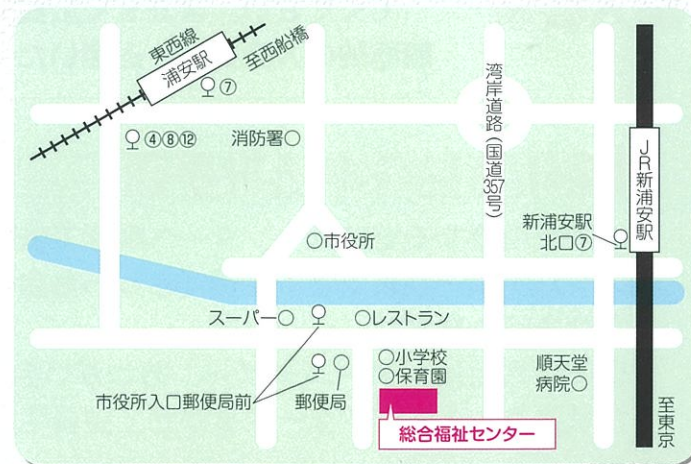

うらやすファミリー・サポート・センター

所在地

〒279-0042 浦安市東野1-7-1
浦安市総合福祉センター
社会福祉法人 浦安市社会福祉協議会内

電話 **047-700-6601**
FAX **047-700-6602**
Eメール famisapo@urayasushi-shakyo.jp

開設時間

月曜日～土曜日 午前9時～午後5時

休み

日曜日、国民の祝日、年末年始

交通

- 東西線浦安駅前、東京ベイシティ交通バス④⑧⑫番線で『市役所入口郵便局前』下車、徒歩3分
- 京葉線新浦安駅北口、東京ベイシティ交通バス⑤番線で『東野保育園』下車徒歩1分
- おさんぽバス「舞浜線」で26番『総合福祉センター』下車すぐ
- おさんぽバス「じゅんかい線」で2番『総合福祉センター』下車すぐ

エンゼルヘルパー派遣サービス

保護者の方が産後(2か月まで)や妊娠中のトラブルなどで、家事・育児ができないとき、周りからの支援(夫や親など)が、充分に見込めないご家庭にヘルパーを派遣し、買い物・調理・掃除・洗濯などの家事や沐浴・保育などのサポートをします。

対象は就学前のお子さんのいる家庭で、派遣時間は9:00～17:00(年末年始を除く)、1回2時間まで、1日につき午前・午後2回までです。

詳細はお問い合わせください。

エンゼルヘルパー専用電話**047-700-6204**(月～金、9:00～17:00)

浦安市猫実1-2-5 健康センターB1階 浦安市子ども家庭支援センター内

うらやす ファミリー・ サポート・ センター

URAYASU
FAMILY
SUPPORT
CENTER