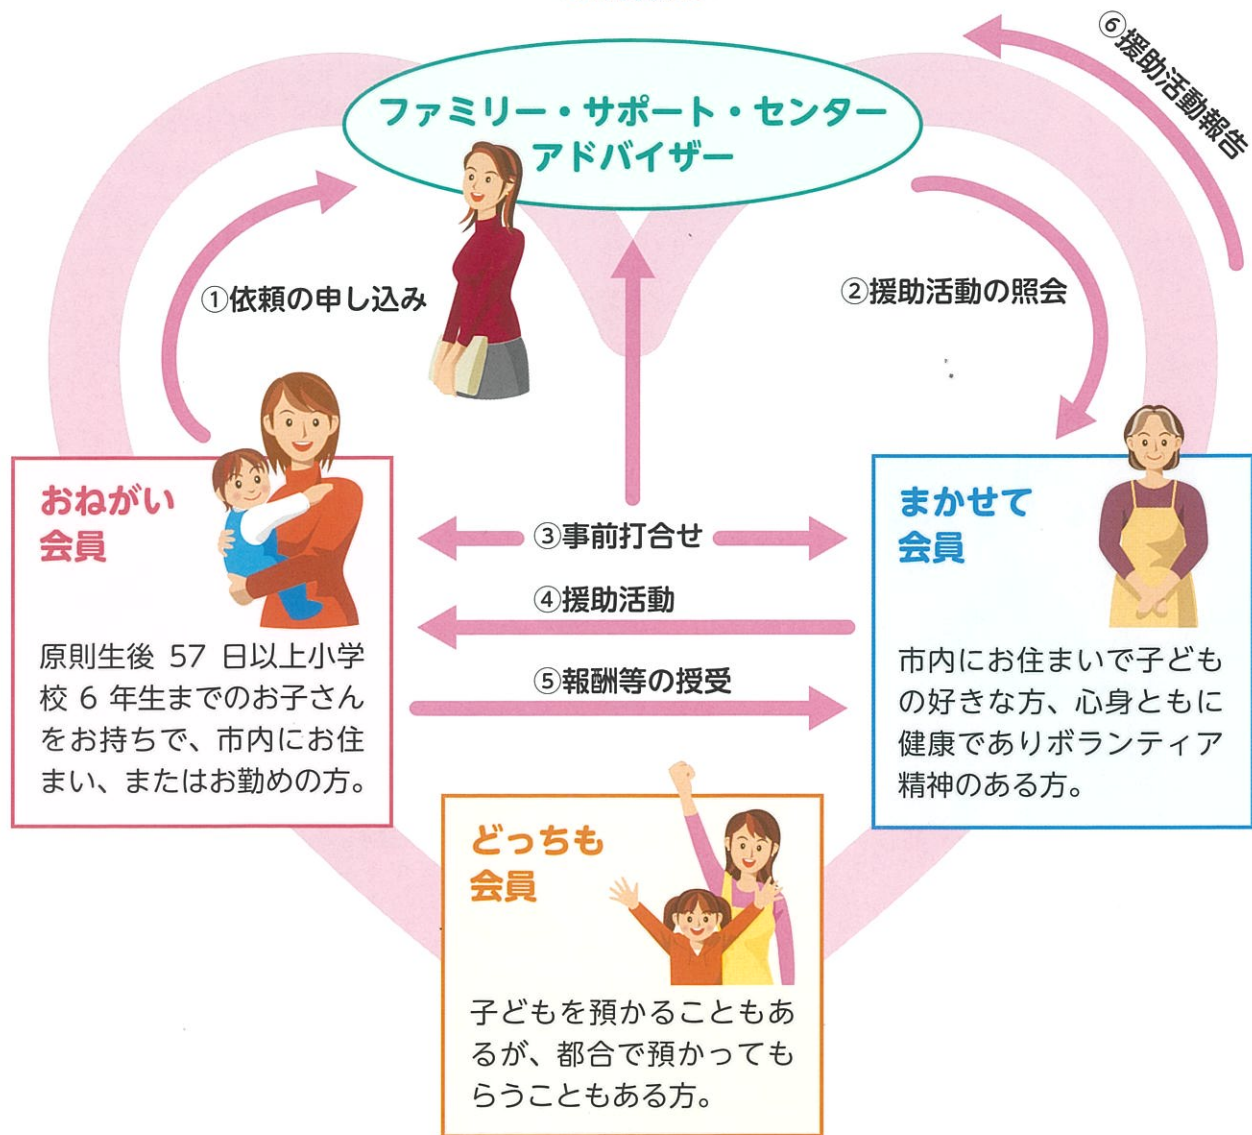

対象は就学前のお子さんのいる家庭で、派遣時間は9:00～17:00(年末年始を除く)、1回2時間まで、1日につき午前・午後2回までです。

詳細はお問い合わせください。

エンゼルヘルパー専用電話**047-700-6204**(月～金、9:00～17:00)

浦安市猫実1-2-5 健康センターB1階 浦安市子ども家庭支援センター内

うらやす ファミリー・ サポート・ センター

URAYASU
FAMILY
SUPPORT
CENTER

地域で
子育て
応援します!

会員
募集

あなたも会員になってみませんか?

おねがい会員 まかせて会員 どっちも会員

子育ての援助を
してほしい人

子育ての援助を
したい人

両方希望する人

育児の援助を受けたい人と行いたい人が会員となり、地域で子育てを支えていきます。

しくみ

■主な援助活動の内容

- ・ 保育施設（保育園、幼稚園、こども園など）、小学校、児童育成クラブなどへの送迎・開始前、終了後の預かり
- ・ 保護者の都合や保育施設などの休日、その他の事由による預かり
- ・ 宿泊を伴う預かりなど

※病児・病後児の預かりはできません。

※「預かり」の援助活動は、原則として「まかせて会員」の自宅にて行います。ただし、やむを得ない場合は、「おねがい会員」の自宅にて行うことができます。